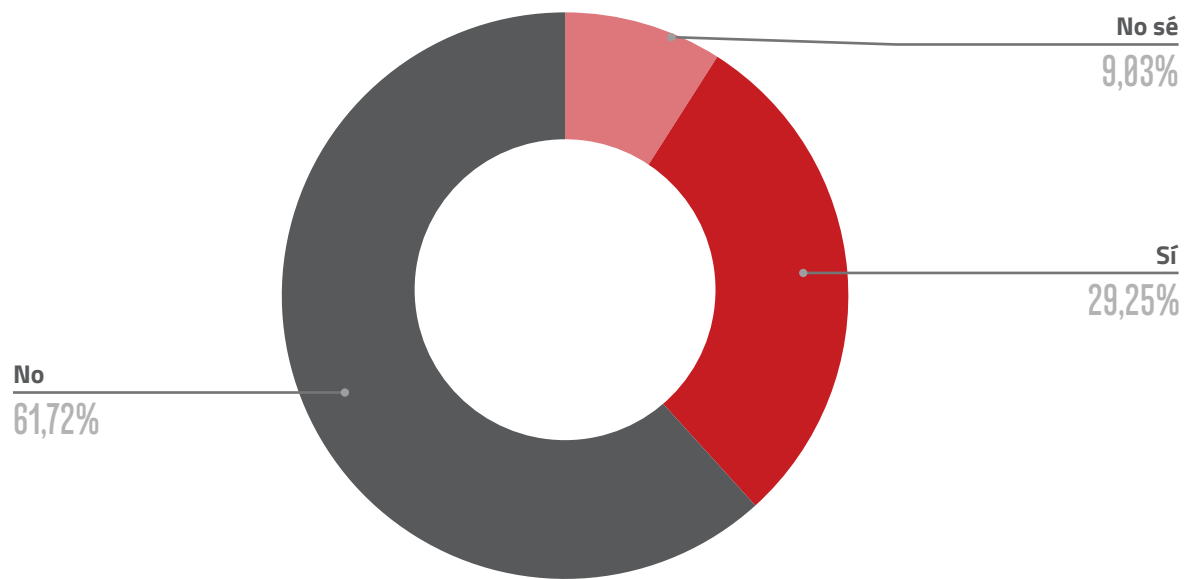

6. ¿Crees que se debe planificar Iquique y Alto Hospicio como una sola gran ciudad?

IQUIQUE