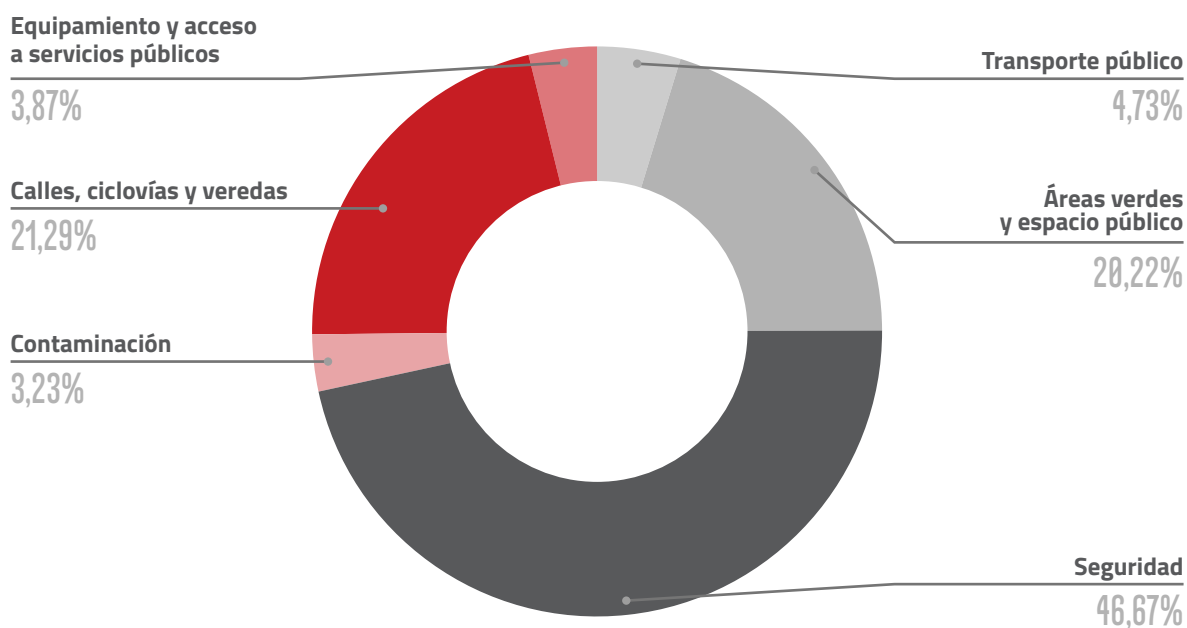

PERÍODO DE LA CONSULTA

Desde el 21 de septiembre al 10 de octubre de 2022.

RESULTADOS

Total respuestas: 707

¿Con qué género te identificas?

¿En qué ciudad vives?

1. ¿En qué ciudad vives?

2. ¿Te gusta la ciudad en que vives?

IQUIQUE

ALTO HOSPICIO

4. ¿Qué mejorarías en tu ciudad para tener una mejor calidad de vida?

IQUIQUE

ALTO HOSPICIO

5. ¿Cómo te gustaría que fuera conocida tu ciudad en el futuro?

IQUIQUE

ALTO HOSPICIO

6. ¿Crees que se debe planificar Iquique y Alto Hospicio como una sola gran ciudad?

IQUIQUE

ALTO HOSPICIO

CORPORACIÓN
ciudades

CorporacionCiudades.cl