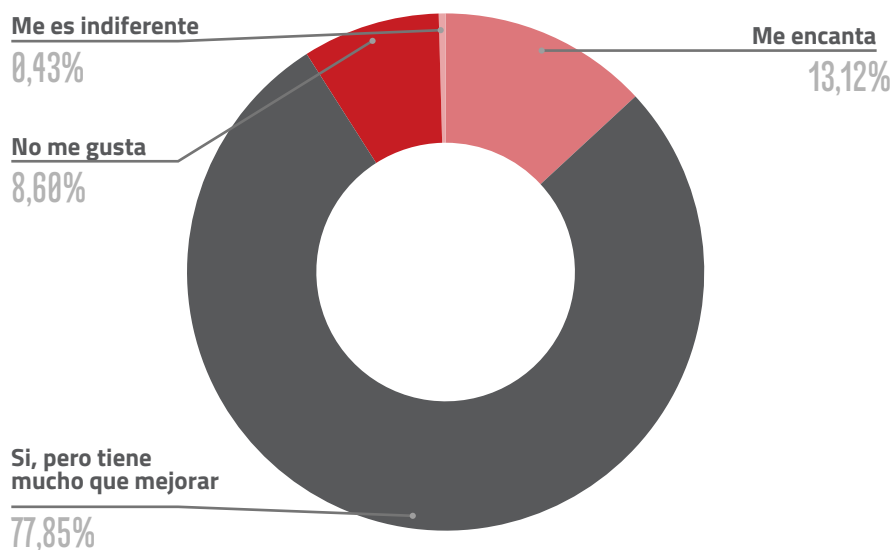

2. ¿Te gusta la ciudad en que vives?

IQUIQUE