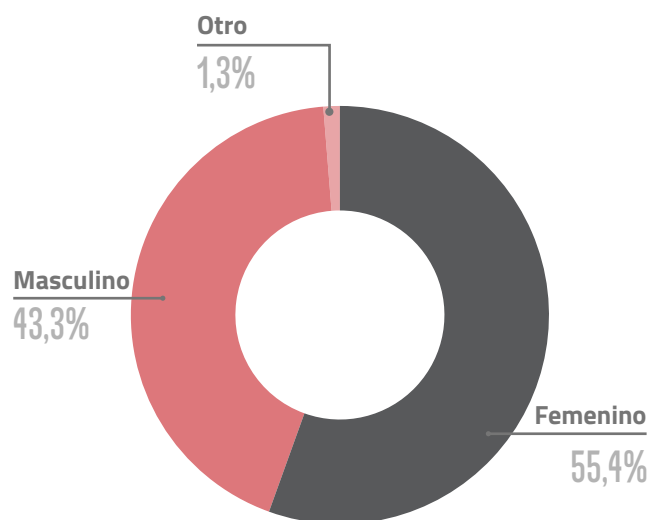

PERÍODO DE LA CONSULTA

Desde el 21 de septiembre al 10 de octubre de 2022.

RESULTADOS

Total respuestas: 707

¿Con qué género te identificas?

¿En qué ciudad vives?

1. ¿En qué ciudad vives?

2. ¿Te gusta la ciudad en que vives?