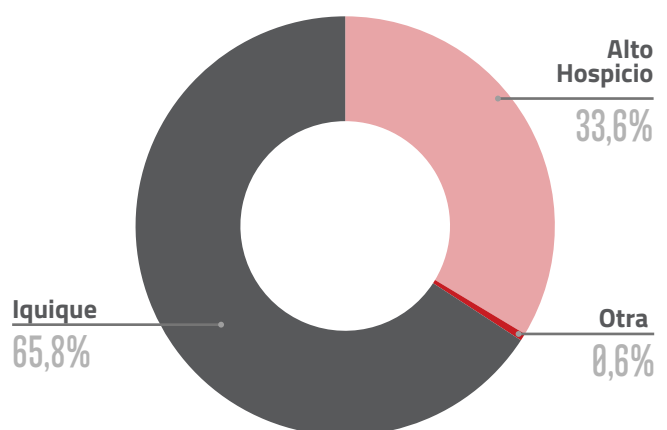

PERÍODO DE LA CONSULTA

Desde el 21 de septiembre al 10 de octubre de 2022.

RESULTADOS

Total respuestas: 707

¿Con qué género te identificas?

¿En qué ciudad vives?

1. ¿En qué ciudad vives?

2. ¿Te gusta la ciudad en que vives?