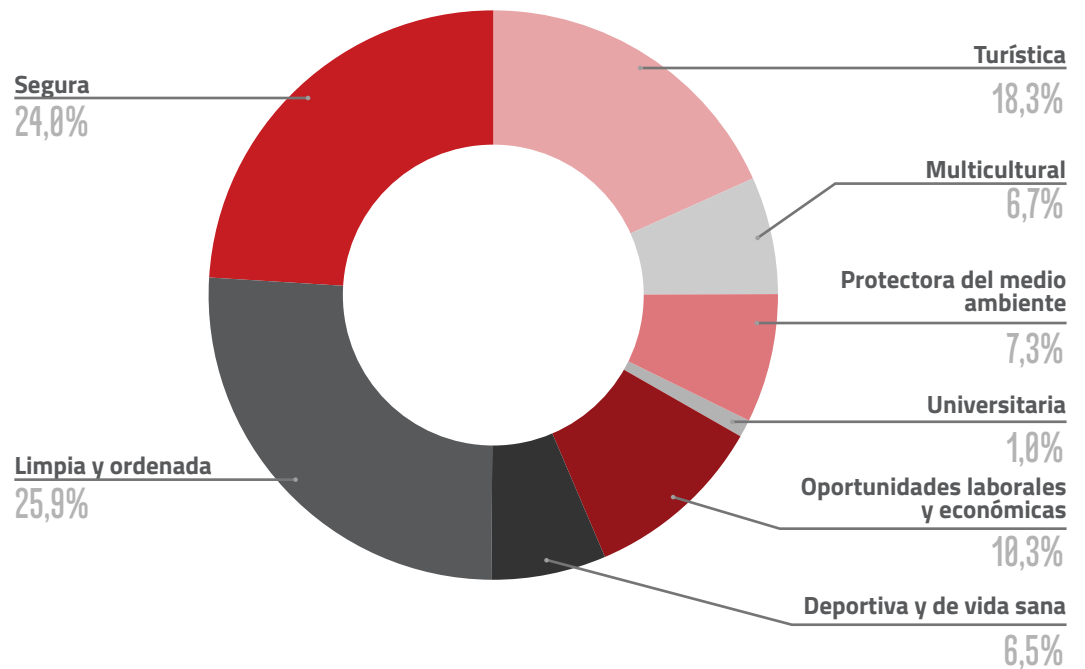

PERÍODO DE LA CONSULTA

Desde el 21 de septiembre al 10 de octubre de 2022.

RESULTADOS

Total respuestas: 707

¿Con qué género te identificas?

¿En qué ciudad vives?

1. ¿En qué ciudad vives?

2. ¿Te gusta la ciudad en que vives?

IQUIQUE

ALTO HOSPICIO

4. ¿Qué mejorarías en tu ciudad para tener una mejor calidad de vida?

IQUIQUE

ALTO HOSPICIO

5. ¿Cómo te gustaría que fuera conocida tu ciudad en el futuro?

IQUIQUE

ALTO HOSPICIO

6. ¿Crees que se debe planificar Iquique y Alto Hospicio como una sola gran ciudad?

IQUIQUE

ALTO HOSPICIO

CORPORACIÓN
ciudades

CorporacionCiudades.cl