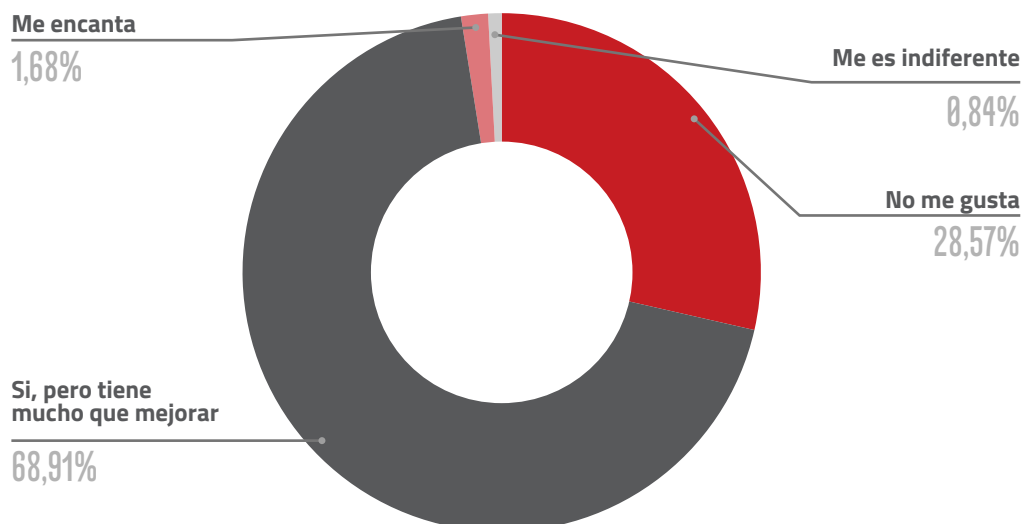

ALTO HOSPICIO