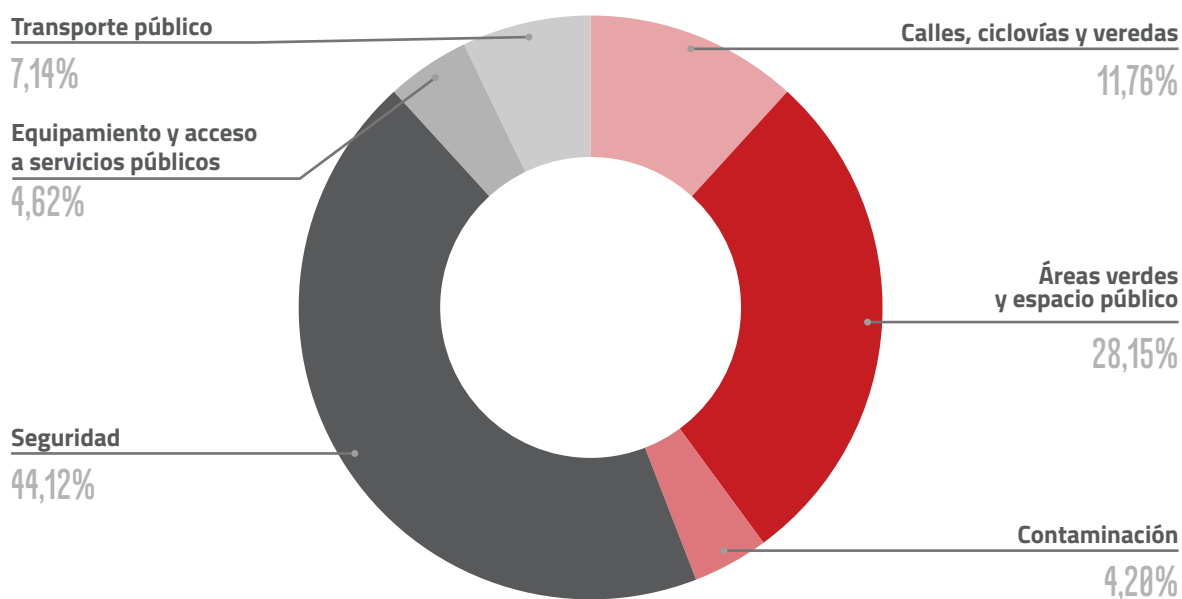

PERÍODO DE LA CONSULTA

Desde el 21 de septiembre al 10 de octubre de 2022.

RESULTADOS

Total respuestas: 707

¿Con qué género te identificas?

¿En qué ciudad vives?

1. ¿En qué ciudad vives?

2. ¿Te gusta la ciudad en que vives?

IQUIQUE

ALTO HOSPICIO

4. ¿Qué mejorarías en tu ciudad para tener una mejor calidad de vida?

IQUIQUE

ALTO HOSPICIO

5. ¿Cómo te gustaría que fuera conocida tu ciudad en el futuro?

IQUIQUE

ALTO HOSPICIO

6. ¿Crees que se debe planificar Iquique y Alto Hospicio como una sola gran ciudad?

IQUIQUE

ALTO HOSPICIO

CORPORACIÓN
ciudades

CorporacionCiudades.cl