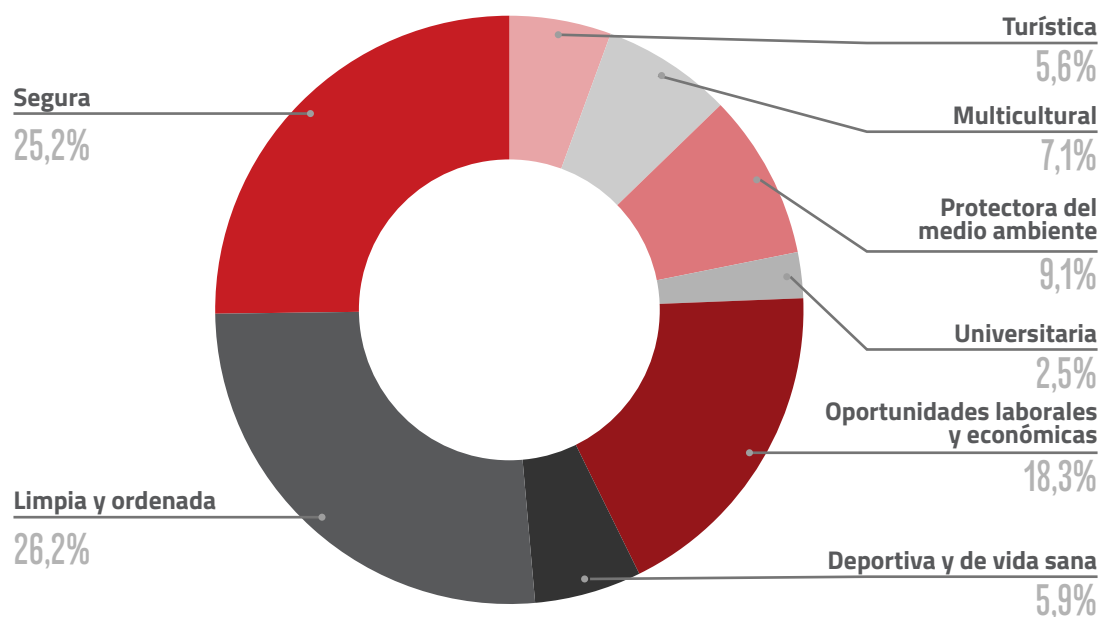

PERÍODO DE LA CONSULTA

Desde el 21 de septiembre al 10 de octubre de 2022.

RESULTADOS

Total respuestas: 707

¿Con qué género te identificas?

¿En qué ciudad vives?

1. ¿En qué ciudad vives?

2. ¿Te gusta la ciudad en que vives?

IQUIQUE

ALTO HOSPICIO

4. ¿Qué mejorarías en tu ciudad para tener una mejor calidad de vida?

IQUIQUE

ALTO HOSPICIO

5. ¿Cómo te gustaría que fuera conocida tu ciudad en el futuro?

IQUIQUE

ALTO HOSPICIO